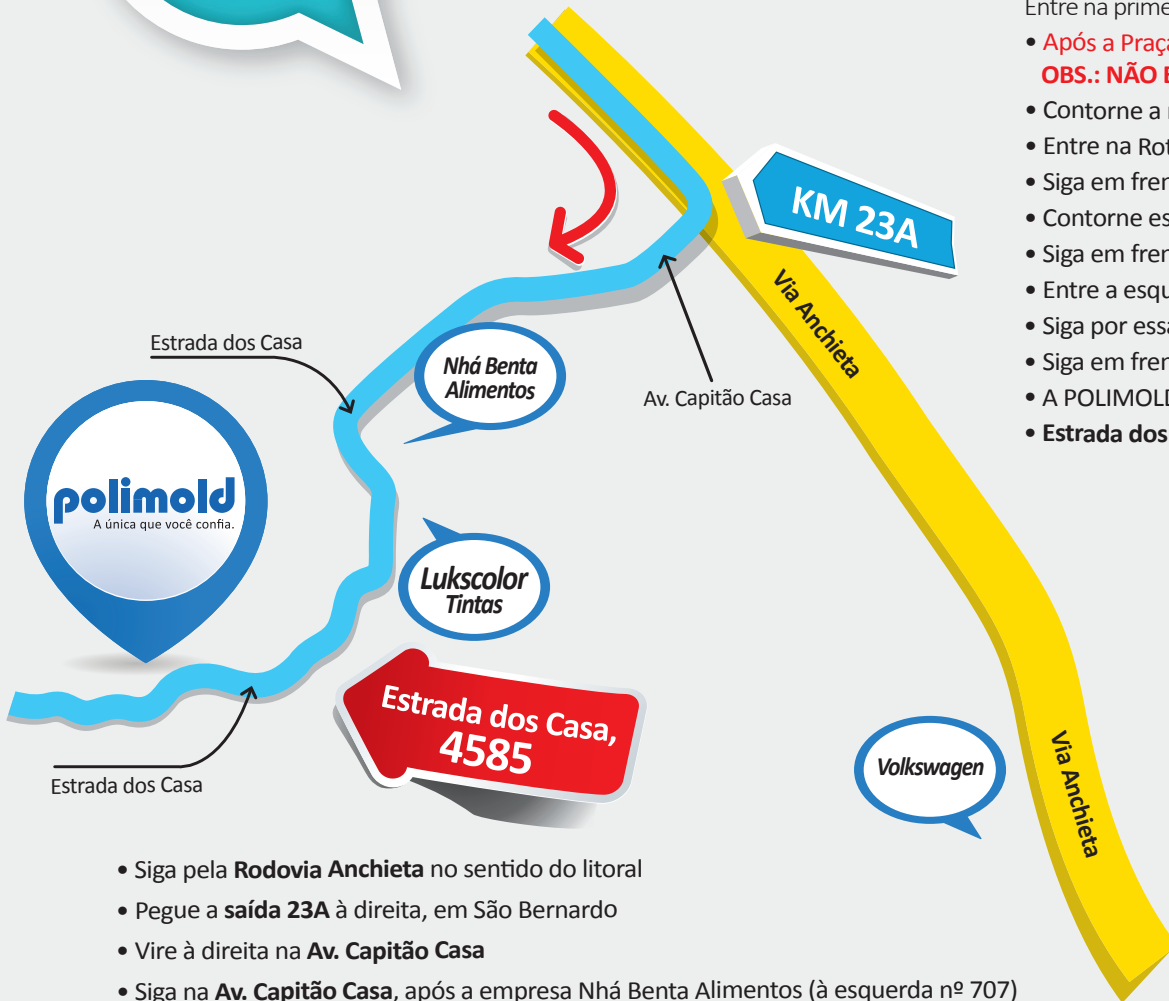

O seu melhor caminho

- Siga pela **Rodovia Imigrantes** até o **KM 23** sentido Litoral
Entre na primeira saída após o posto de polícia rodoviária
- Após a **Praça de pedágios**, entre à direita, na saída para o **Batistini**
OBS.: NÃO ENTRE NO ACESSO DO RODOANEL
- Contorne a rotatória e entre no viaduto sobre a **Rodovia dos Imigrantes**
- Entre na Rotatória e pegue a primeira à direita
- Siga em frente por essa avenida até chegar à próxima rotatória
- Contorne essa rotatória e entre no terceiro acesso à direita
- Siga em frente por essa avenida e entre na primeira rua à esquerda
- Entre a esquerda no final desta rua
- Siga por essa avenida e entre na primeira à direita
- Siga em frente até o final da via e entre à esquerda
- A POLIMOLD estará a sua esquerda
- **Estrada dos Casa, 4585**

- Siga pela **Rodovia Anchieta** no sentido do litoral
- Pegue a **saída 23A** à direita, em São Bernardo
- Vire à direita na **Av. Capitão Casa**
- Siga na **Av. Capitão Casa**, após a empresa Nhá Benta Alimentos (à esquerda nº 707) mudará o nome para **Estrada dos Casa**.
- Continue na **Estrada dos Casa**, a Polimold estará a sua esquerda
- **Estrada dos Casa, 4585**